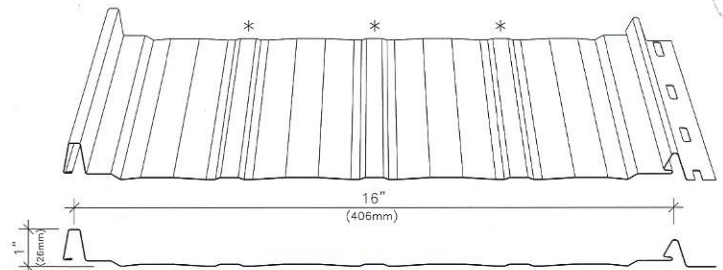

Des bâtiments qui ont fière allure et une plus grande valeur avec le revêtement de toiture d'acier à prix avantageux H-F Jr

Conçus pour bâtiments résidentiels et commerciaux, **les panneaux de toiture H-F Jr** leur confèrent l'apparence des anciennes toitures traditionnelles à baguettes ou à tôles agrafées, une allure fière et une plus grande valeur sur le marché.

Les panneaux H-F Jr sont fabriqués d'acier Galvalume pré-peint de .016 po. d'épaisseur (Calibre 29) et de 16 pouces de largeur. Ils sont pré-troués pour des vis avec rondelles de nylon, leur permettant de s'ajuster à l'expansion et à la contraction naturelle de l'acier. Ils sont recouverts d'une peinture de haute qualité Perspectra / Weather X dont les qualités et la tenue offrent une intégrité du feuil de 40 ans. Ils sont disponibles en plusieurs couleurs tendance qui réfléchissent les rayons ultraviolets et infrarouges du soleil et réduisent l'effet d'îlot thermique conformément aux exigences de crédit LEED®.

Installés sur un fond solide, **les panneaux H-F Jr** sont fixés avec des attaches dissimulées. Les striations ajoutent de la force et de la rigidité au panneau et les rainures de renforcement peuvent être enlevées sur demande.

Le développement récent de nouvelles technologies et le design du produit nous permettent de vous offrir **les panneaux d'acier H-F Jr** en maintenant notre garantie limitée de 40 ans.